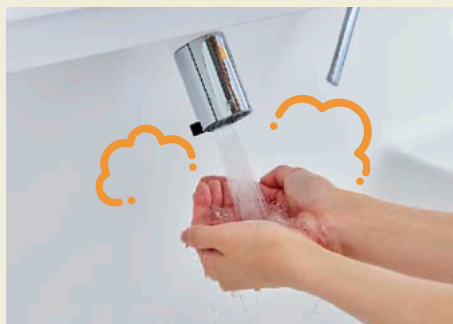

## 手を差し出すだけで、水が自動で出る タッチレス水栓 ナビッシュ

手をふれずに差し出すだけでセンサーが感知し、自動で水が出てきます。花瓶の水汲みなどの連続吐水には、ハンドル操作で手動吐水ができます。  
手動吐水は停電時でも使えるので安心です。

すぐ※にお湯が出て、ヒヤッしない  
即湯水栓 円560<sup>多</sup> 円500<sup>多</sup>

ヘアアイロンや小物もすっきり整理整頓  
スマートレイ付 フルスライドタイプ 円560<sup>多</sup>

※吐水初期に水栓内部の水が出るため、お湯が出るまで約1秒かかります。設置条件や吐水条件により、変わる場合があります。