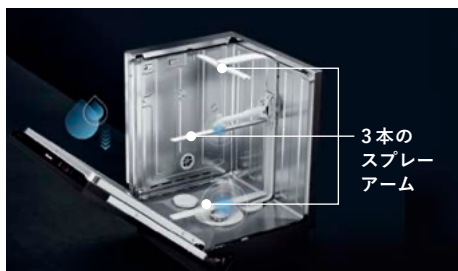

フロントオープンタイプ 間口45cm G5844SCI-SUSJC

当社受注期間:2024年5月1日(水)~2025年3月31日(月)

納品期間:~2025年6月30日(月)

ご注意事項

- 当社受注期間中に対象システムキッチンと対象食器洗い機をセットで購入していただく方に限ります。
 - 対象システムキッチンはシンクが搭載されているキッチンセットを指します。
 - 対象は左記対象食器洗い機のキャンペーン用品番号見積を作成したお客様となります。
 - 当社が提供する他キャンペーンとの併用は対応できない場合があります。
 - 住宅会社様向け契約商品の一部は対象外となる場合がございます。
 - ミーレ製食器洗い機は、リクシルオーナーズクラブの[LIXIL長期保証サービス(有料)]の対象外となります。本食器洗い機の延長保証サービスをご希望のお客様は、ミーレ・ジャパン社が提供している[ミーレ延長保証サービス(有料)]をご検討ください。
- ※価格には消費税及び搬入・取付・設置費等は含まれておりません。

毎日の食器洗いを美しく、きれいに。ミーレ製食器洗い機

3本の
スプレー
アーム

圧倒的な洗浄力。

感動の大容量。

徹底した省エネ性。

[間口 60cm] 扉材仕様
キャンペーン品番
G7314CSCISUSJC3
ステンレス

- 食器収納点数72点※1 12人分(国際基準16人分)
- 運転コース10コース
- 運転音※2:約43dB
- 外形寸法:W59.8×D57.0×H80.5-87.0cm
- 定格電圧:単相200V(50/60Hz)
- 定格消費電力:2.0kW

[間口 45cm] 扉材仕様
キャンペーン品番
G5844SCI-SUSJC
ステンレス

- 食器収納点数51点※1 7人分(国際基準9人分)
- 運転コース13コース
- 運転音※2:約43dB
- 外形寸法:W44.8×D57.0×H80.5-87.0cm
- 定格電圧:単相200V(50/60Hz)
- 定格消費電力:2.0kW

※価格には消費税及び搬入・取付・設置費等は含まれておりません。※1 日本電機工業会(JEMA)、食器洗い乾燥機に関する自主基準に準ずる。1人分の食器点数と基本食器類は、次の通りとする。
[間口60cm] 基本4点(大皿、茶碗、汁椀、湯呑み)+2点(中皿、小皿)+小物(箸、スプーン、フォーク、ナイフ) ※2 IEC60704-2-3に基づく