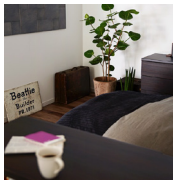

「寝室」を眠らせない。 きっと集中できるスペースに。

● Bed Room … 寝室の雰囲気を損ねないデザインと機能性