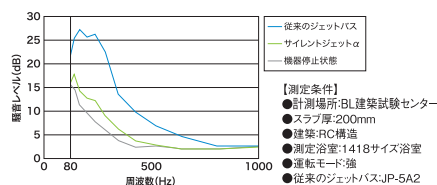

■マンションを想定した階下における騒音

●階下騒音レベル

★サイレントジェットαは、階下では機器を停止した状態とほぼ同等の静かさとなります。★サイレントジェットα及び従来のジェットバスともに、階下への振動はありません。(計測器で測定できないレベル)