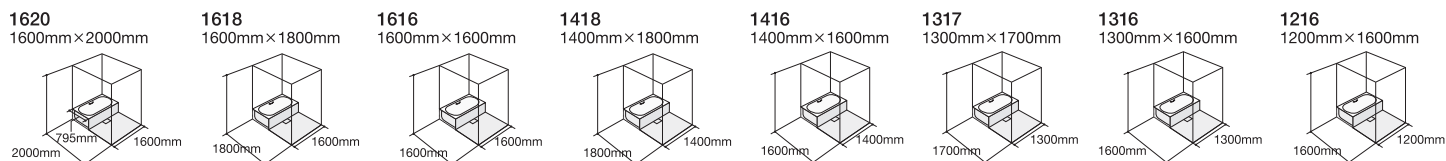

さまざまなマンションサイズに対応します！

スパージュマンション用サイズ(全8サイズ)

「スパージュ」はリフォームに最適。さまざまな浴室に対応します。

お電話でのお見積・ご相談はこちらまで

株式会社LIXIL
リニューアル営業部

0120-245-533

(受付時間 平日9:00~17:00)

※お見積は無料
となります。