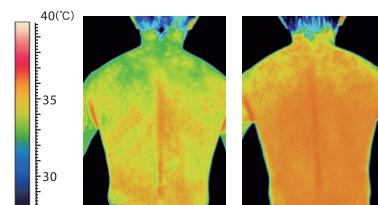

##### ●階下騒音レベル

★サイレントジェットαは、階下では機器を停止した状態とほぼ同等の静かさとなります。★サイレントジェットα及び従来のジェットバスともに、階下への振動はありません。(計測器で測定できないレベル)

#### ■入浴時の浴室内騒音

#### ■10分入浴後のサーモグラフ

半身浴

サイレントジェットα  
+  
半身浴

お好みや気分に合わせて  
選べる2つの水流が、  
浴槽浴の楽しみを  
今よりずっと広がります。

「ストレート水流」  
直線的な水流が、疲労  
感がたまりやすい腰や  
背中をほぐすように、心  
地よい刺激を与えます。

「ワイド水流」  
広がる静かな水流が優  
しく身体を包み込むよう  
に、あたためます。ゆっ  
たりとしたバスタイムに  
もピッタリです。