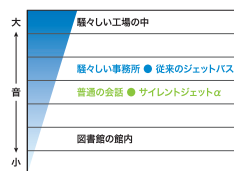

■入浴時の浴室内騒音

●騒音のイメージ

★サイレントジェットαは、浴室内では従来のジェットバスと比較し、低騒音化しています。