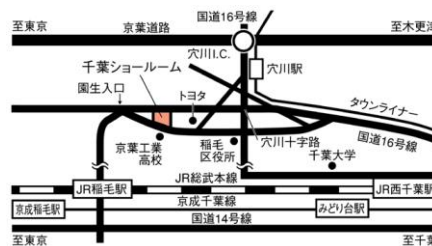

柏ショールーム

TEL04-7135-1851 柏市十余二297-19

東京ショールーム NOVANO

TEL (03) 5908-3983
東京都新宿区西新宿2-6-1
(新宿住友ビル15F)

千葉ショールーム

TEL043-251-5210 千葉市稲毛区穴川町386

立川ショールーム

TEL042-529-6199 東京都立川市栄町4-1-1