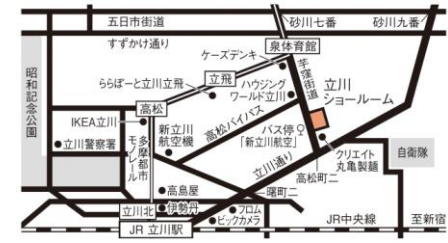

SHOWROOM MAP

NORITZ 近隣ショールームマップ

営業時間 10:00~18:00

火曜・水曜定休

厚木ショールーム

TEL046-224-3888 厚木市栄町2-3-38

横浜ショールーム

TEL045-320-1000 神奈川県鶴屋町3-30-4

柏ショールーム

TEL04-7135-1851 柏市十余二297-19

東京ショールーム NOVANO

TEL (03) 5908-3983
東京都新宿区西新宿2-6-1
(新宿住友ビル15F)

千葉ショールーム

TEL043-251-5210 千葉市稲毛区穴川町386

立川ショールーム

TEL042-529-6199 東京都立川市栄町4-1-1