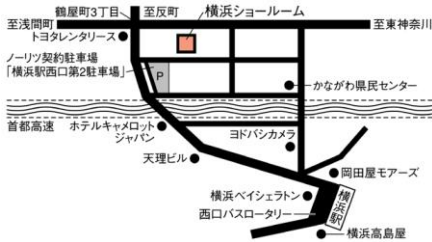

SHOWROOM MAP

NORITZ 近隣ショールームマップ

営業時間 10:00~18:00

火曜・水曜定休

厚木ショールーム

TEL046-224-3888 厚木市栄町2-3-38

横浜ショールーム

TEL045-320-1000 神奈川県鶴屋町3-30-4