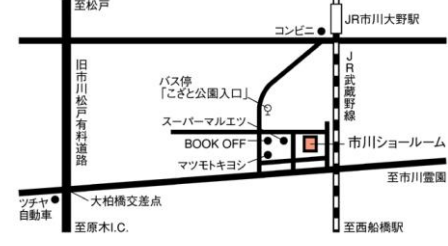

市川ショールーム

TEL047-339-6900 市川市南大野3-23-15
※JR市川大野駅をご利用のお客様は徒歩15分。