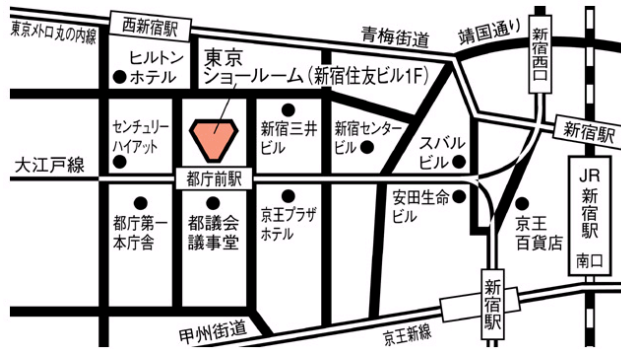

東京ショールーム NOVANO

TEL (03) 5908-3983
東京都新宿区西新宿2-6-1
(新宿住友ビル15F)