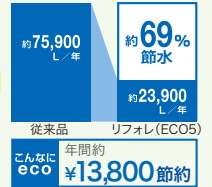

※内窓を2カ所設置した場合のポイント数です。  
このポイント例では内窓の工事が必須条件となります。  
窓の大きさ(大・中・小)は全て対象です。

ポイント合計例

**109,000ポイント**  
もらえます。

※画像はイメージで実際の商品とは異なります。

## 断熱内窓であたかい寝室に！

今ある窓に簡単後付け！

窓の断熱性を高めることが、部屋全体の断熱性を高める重要なポイントです。

防音・断熱内窓  
インプラス  
高断熱複層ガラス(シルバー)  
W1,600mm×H1,000mm

キャンペーン割引  
**45%OFF**  
製品定価 ¥66,960(税込)  
¥36,828(税込)  
+(標準工事費)

## 家計にやさしい節水タイプのトイレ！

2日でおフロ1杯以上の節水効果  
強い洗浄力はそのままだから従来品より  
大幅に洗浄水量を減らしました。

※対象製品によって、得られる効果に違いがあります。

キャビネット付きトイレ  
リフォレ  
GDS-H1PX81X1、床上げ排水、  
手洗い付き、H1グレード

キャンペーン割引  
**30%OFF**  
製品定価 ¥264,600(税込)  
¥185,220(税込)  
+(標準工事費)

窓リフォームだけでも  
ポイントがもらえます！

たとえば  
A 内窓設置  
中 14,000ポイント

+ さらにトイレリフォームを  
一緒にすると

省エネ  
B 節水型トイレ  
24,000ポイント

バリアフリー  
C 手すりの設置  
6,000ポイント

省エネ住宅ポイント合計例  
**44,000**ポイントもらえます

総額 **800万円分** 当たる!!

LIXILの省エネ住宅ポイント対象製品を採用すると、  
抽選で素敵なプレゼントが当たります！